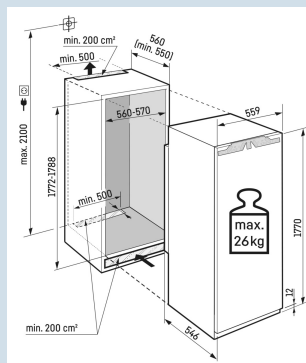

Overzichtelijk in te delen BioFresh lade.

FlexSystem

Nismaat	178 cm
Deurmontage systeem	deur-op-deursysteem
Volume totaal	276 l
Volume koelgedeelte	250 l
Volume vriesgedeelte	27 l
Energieklasse	B
Energieverbruik per jaar	164 kWh
Energieverbruik per 24 uur	0,4
Energiekosten per jaar	€ 66,-
Energie efficiëntie index	80
Geluidsniveau	34 dB(A)
Geluidsniveau klasse	B
Klimaatklasse	SN-T