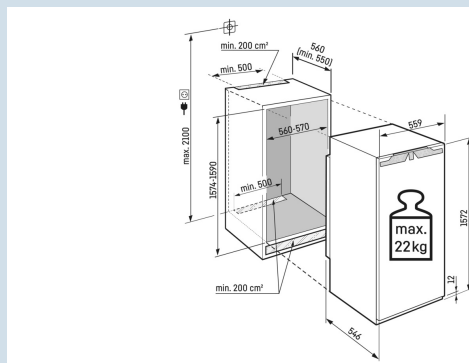

IRBdi 4851
 Prime

Advies verkoopprijs € 2199

Afmetingen

Hoogte	157,2 cm
Breedte	55,9 cm
Diepte	54,6 cm
Inbouwhoogte	157,4-159 cm
Inbouwbreedte	56-57 cm
Inbouwdiepte minimaal	55,0 cm
Max. Meubelgewicht koeldeel	22 kg
Netto gewicht / Bruto gewicht	62 kg / 64,6 kg
Hoogte verpakking	1631 mm
Breedte verpakking	572 mm
Diepte verpakking	622 mm