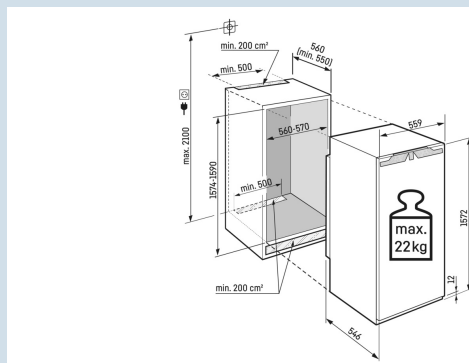

IRBdi 4851
 Prime
Bio
FreshSuper
SilentSmart
DeviceSoft
SystemSoft-
TelescopicSuper
CoolPower
Cooling

Advies verkoopprijs € 2199

Afmetingen

Hoogte	157,2 cm
Breedte	55,9 cm
Diepte	54,6 cm
Inbouwhoogte	157,4-159 cm
Inbouwbreedte	56-57 cm
Inbouwdiepte minimaal	55,0 cm
Max. Meubelgewicht koeldeel	22 kg
Netto gewicht / Bruto gewicht	62 kg / 64,6 kg
Hoogte verpakking	1631 mm
Breedte verpakking	572 mm
Diepte verpakking	622 mm