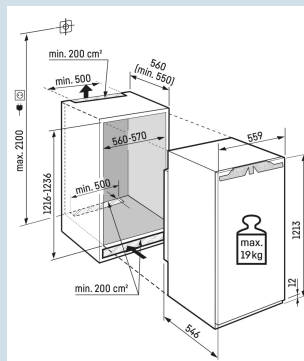

IRBd 4121  
PlusBio  
FreshSuper  
SilentSmart  
Device  
readySoft  
SystemPower  
Cooling

Advies verkoopprijs € 1349

**Afmetingen**

Hoogte	121,8 cm
Breedte	55,9 cm
Diepte	54,6 cm
Inbouwhoogte	121,6-123,1 cm
Inbouwbreedte	56-57 cm
Inbouwdiepte minimaal	55 cm
Max. Meubelgewicht koeldeel	19 kg
Netto gewicht / Bruto gewicht	43 kg / 46,5 kg
Hoogte verpakking	1277 mm
Breedte verpakking	572 mm
Diepte verpakking	622 mm