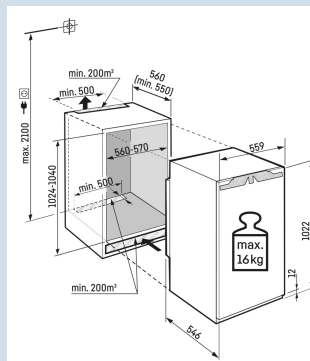

Gelijkmatigere temperatuurverdeling.

PowerCooling

Tot 30 kg belastbaar en eenvoudig te reinigen

GlassLine draagplateaus

Deur kan nooit ongemerkt open blijven

Akoestisch deuralarm

Nismaat	102 cm
Deurmontage systeem	deur-op-deursysteem
Volume totaal	156 l
Volume koelgedeelte	157 l
Energieklasse	A
Energieverbruik per jaar	116 kWh
Energieverbruik per 24 uur	0,3
Energiekosten per jaar	€ 46,-
Energie efficiëntie index	80
Geluidsniveau	37 dB(A)
Geluidsniveau klasse	C
Klimaatklasse	SN-T
Koelmiddel	R600a

IRBd 4020
PlusBio
FreshSmart
Device
readySoft
SystemPower
Cooling

Advies verkoopprijs € 1199

Afmetingen

Hoogte	102,2 cm
Breedte	55,9 cm
Diepte	54,6 cm
Inbouwhoogte	102,4-104 cm
Inbouwbreedte	56-57 cm
Inbouwdiepte minimaal	55 cm
Max. Meubelgewicht koeldeel	16 kg
Netto gewicht / Bruto gewicht	39,1 kg / 42,3 kg
Hoogte verpakking	1081 mm
Breedte verpakking	572 mm
Diepte verpakking	622 mm