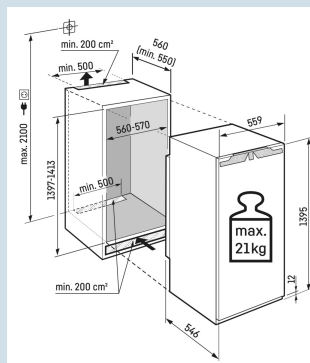

GlassLine draagplateaus

Perfect zicht in de uitgetrokken BioFresh laden.

LED verlichting BioFresh laden

Nismaat	140 cm
Deurmontage systeem	deur-op-deursysteem
Volume totaal	207 l
Volume koelgedeelte	192 l
Volume vriesgedeelte	16 l
Energieklasse	C
Energieverbruik per jaar	116 kWh
Energieverbruik per 24 uur	0,3
Energiekosten per jaar	€ 46,-
Energie efficiëntie index	64
Geluidsniveau	33 dB(A)
Geluidsniveau klasse	B
Klimaatklasse	SN-T

Bio
FreshSuper
SilentSmart
DeviceSoft
SystemSoft-
TelescopicSuper
CoolPower
Cooling**Afmetingen**

Hoogte	139,5 cm
Breedte	55,9 cm
Diepte	54,6 cm
Inbouwhoogte	139,7-141,3 cm
Inbouwbreedte	56-57 cm
Inbouwdiepte minimaal	55,0 cm
Max. Meubelgewicht koeldeel	21 kg
Netto gewicht / Bruto gewicht	53,2 kg / 57,6 kg
Hoogte verpakking	1454 mm
Breedte verpakking	572 mm
Diepte verpakking	622 mm