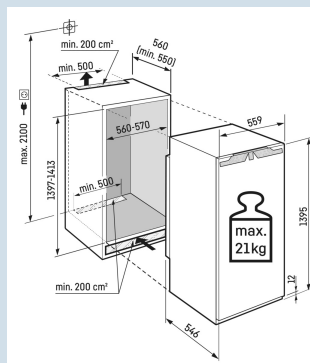

Bio  
FreshSuper  
SilentSmart  
DeviceSoft  
SystemSoft-  
TelescopicSuper  
CoolPower  
Cooling**Afmetingen**

Hoogte	139,5 cm
Breedte	55,9 cm
Diepte	54,6 cm
Inbouwhoogte	139,7-141,3 cm
Inbouwbreedte	56-57 cm
Inbouwdiepte minimaal	55,0 cm
Max. Meubelgewicht koeldeel	21 kg
Netto gewicht / Bruto gewicht	53,2 kg / 57,6 kg
Hoogte verpakking	1454 mm
Breedte verpakking	572 mm
Diepte verpakking	622 mm