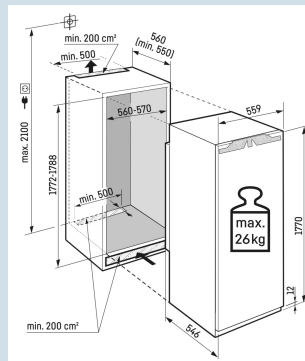

**Afmetingen**

Hoogte	177 cm
Breedte	55,9 cm
Diepte	54,6 cm
Inbouwhoogte	177,2-178,8 cm
Inbouwbreedte	56-57 cm
Inbouwdiepte minimaal	55,0 cm
Max. Meubelgewicht koeldeel	26 kg
Netto gewicht / Bruto gewicht	68,2 kg / 72,6 kg
Hoogte verpakking	1829 mm
Breedte verpakking	572 mm
Diepte verpakking	622 mm