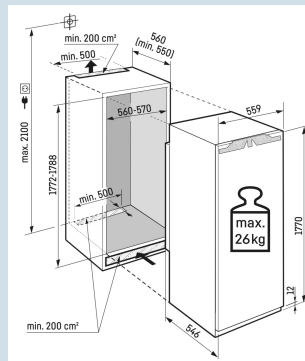

Bio
Fresh
ProfessionalSuper
SilentSmart
DeviceSoft
SystemSoft-
TelescopicSuper
CoolPower
Cooling**Afmetingen**

Hoogte	177 cm
Breedte	55,9 cm
Diepte	54,6 cm
Inbouwhoogte	177,2-178,8 cm
Inbouwbreedte	56-57 cm
Inbouwdiepte minimaal	55,0 cm
Max. Meubelgewicht koeldeel	26 kg
Netto gewicht / Bruto gewicht	68,2 kg / 72,6 kg
Hoogte verpakking	1829 mm
Breedte verpakking	572 mm
Diepte verpakking	622 mm