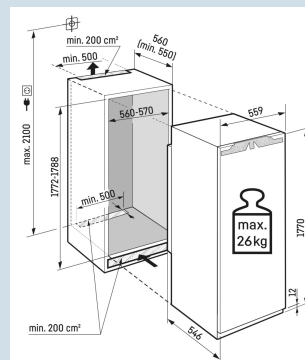

IRBbsci 5170

Peak

Bio
Fresh
ProfessionalSuper
SilentSmart
DeviceSoft
SystemSoft-
TelescopicSuper
CoolPower
Cooling

Advies verkoopprijs € 2899

Afmetingen

Hoogte	177 cm
Breedte	55,9 cm
Diepte	54,6 cm
Inbouwhoogte	177,2-178,8 cm
Inbouwbreedte	56-57 cm
Inbouwdiepte minimaal	55,0 cm
Max. Meubelgewicht koeldeel	26 kg
Netto gewicht / Bruto gewicht	70,3 kg / 74,2 kg
Hoogte verpakking	1829 mm
Breedte verpakking	572 mm
Diepte verpakking	622 mm