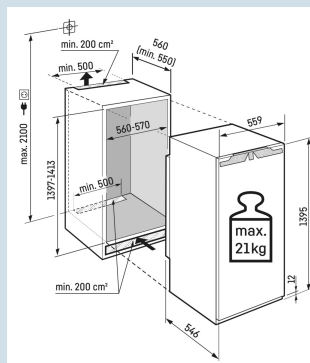

IRBbsbi 4570

Peak

Bio
Fresh
ProfessionalUltra
SilentSmart
DeviceSoft
SystemSoft-
TelescopicSuper
CoolPower
Cooling

Advies verkoopprijs € 2199

Afmetingen

Hoogte	139,5 cm
Breedte	55,9 cm
Diepte	54,6 cm
Inbouwhoogte	139,7-141,3 cm
Inbouwbreedte	56-57 cm
Inbouwdiepte minimaal	55,0 cm
Max. Meubelgewicht koeldeel	21 kg
Netto gewicht / Bruto gewicht	55,7 kg / 59,3 kg
Hoogte verpakking	1454 mm
Breedte verpakking	572 mm
Diepte verpakking	622 mm