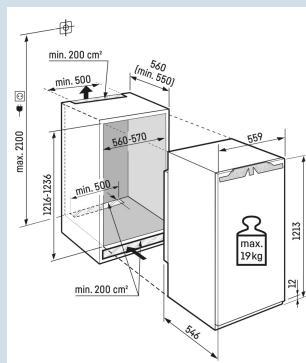

Ruimte voor hoge karaffen of verpakkingen.

Deel- en onderschuifbaar glasplateau

Overzichtelijk in te delen BioFresh lade.

FlexSystem

Nismaat	122 cm
Deurmontage systeem	deur-op-deursysteem
Volume totaal	174 l
Volume koelgedeelte	158 l
Volume vriesgedeelte	16 l
Energieklasse	B
Energieverbruik per jaar	94 kWh
Energieverbruik per 24 uur	0,3
Energiekosten per jaar	€ 38,-
Energie efficiëntie index	51
Geluidsniveau	31 dB(A)
Geluidsniveau klasse	B
Klimaatklasse	SN-T

IRBbi 4171

Peak

Bio
Fresh
ProfessionalSuper
SilentSmart
DeviceSoft
SystemSoft-
TelescopicSuper
CoolPower
Cooling

Advies verkoopprijs € 2099

Afmetingen

Hoogte	121,3 cm
Breedte	55,9 cm
Diepte	54,6 cm
Inbouwhoogte	121,6-123,1 cm
Inbouwbreedte	56-57 cm
Inbouwdiepte minimaal	55,0 cm
Max. Meubelgewicht koeldeel	19 kg
Netto gewicht / Bruto gewicht	49 kg / 52 kg
Hoogte verpakking	1277 mm
Breedte verpakking	572 mm
Diepte verpakking	622 mm