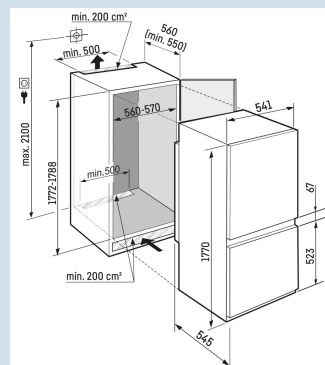

LED plafondverlichting

Geschikt voor dikkere meubelpanelen

Sleepdeur montage

Nismaat	178 cm
Deurmontage systeem	sleepdeur
Materiaal deur/deksel	Staal
Volume totaal	266 l
Volume koelgedeelte	212 l
Volume vriesgedeelte	54 l
Energieklasse	
Energieverbruik per jaar	159 kWh
Energieverbruik per 24 uur	0,4
Energiekosten per jaar	€ 64,-
Energie efficiëntie index	80
Geluidsniveau	33 dB(A)
Geluidsniveau klasse	B

ICSd 5102

Pure

Easy
FreshSmart
FrostSuper
SilentDuo
CoolingSmart
Device
readyVario
SpaceSuper
Frost

Advies verkoopprijs € 1199

Afmetingen

Hoogte	177 cm
Breedte	54,1 cm
Diepte	54,5 cm
Inbouwhoogte	177,2-178,8 cm
Inbouwbreedte	56-57 cm
Deurhoogte vriezer in mm	523
Tussenruimte koel-vries in mm	67
Inbouwdiepte minimaal	55,0 cm
Max. Meubelgewicht koeldeel	-
Max. Meubelgewicht vriesdeel	-
Netto gewicht / Bruto gewicht	57 kg / 60,9 kg
Hoogte verpakking	1829 mm
Breedte verpakking	555 mm
Diepte verpakking	622 mm