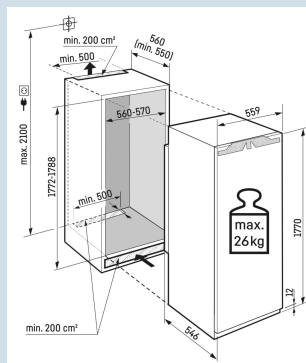

Touch & Swipe kleurendisplay

Gelijkmatigere temperatuurverdeling.

PowerCooling

Tot 30 kg belastbaar en eenvoudig te reinigen

GlassLine draagplateaus

Overzichtelijk in te delen BioFresh lade.

FlexSystem

Nismaat	178 cm
Deurmontage systeem	deur-op-deursysteem
Volume totaal	297 l
Volume koelgedeelte	297 l
Energieklasse	
Energieverbruik per jaar	100 kWh
Energieverbruik per 24 uur	0,3
Energiekosten per jaar	€ 40,-
Energie efficiëntie index	64
Geluidsniveau	31 dB(A)
Geluidsniveau klasse	B
Klimaatklasse	SN-T
Koelmiddel	R600a

Bio
FreshSuper
SilentSmart
DeviceSoft
SystemSoft-
TelescopicSuper
CoolPower
Cooling**Afmetingen**

Hoogte	177 cm
Breedte	55,9 cm
Diepte	54,6 cm
Inbouwhoogte	177,2-178,8 cm
Inbouwbreedte	56-57 cm
Inbouwdiepte minimaal	55,0 cm
Max. Meubelgewicht koeldeel	26 kg
Netto gewicht / Bruto gewicht	92,3 kg / 98,5 kg
Hoogte verpakking	1877 mm
Breedte verpakking	575 mm
Diepte verpakking	622 mm