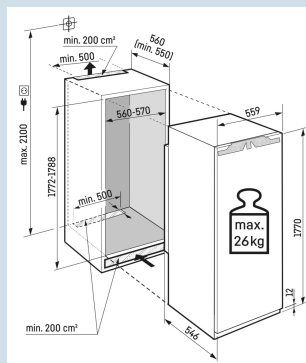

IRBci 5170

Peak

Bio
Fresh
ProfessionalSuper
SilentSoft
SystemSoft-
TelescopicPower
Cooling

Advies verkoopprijs € 2899

Afmetingen

Hoogte	177 cm
Breedte	55,9 cm
Diepte	54,6 cm
Inbouwhoogte	177,2-178,8 cm
Inbouwbreedte	56-57 cm
Inbouwdiepte minimaal	55,0 cm
Max. Meubelgewicht koeldeel	26 kg
Netto gewicht / Bruto gewicht	70,3 kg / 74,2 kg
Hoogte verpakking	1829 mm
Breedte verpakking	572 mm
Diepte verpakking	622 mm