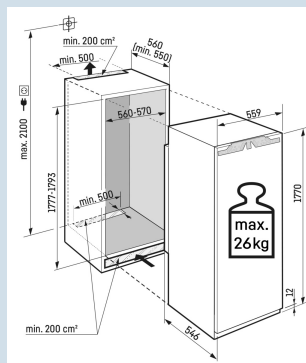

Ruimte voor hoge karaffen of verpakkingen.

Deel- en onderschuifbaar glasplateau

Overzichtelijk in te delen BioFresh lade.

FlexSystem

Nismaat	178 cm
Deurmontage systeem	deur-op-deursysteem
Volume totaal	276 l
Volume koelgedeelte	250 l
Volume vriesgedeelte	27 l
Energieklasse	B
Energieverbruik per jaar	164 kWh
Energieverbruik per 24 uur	0,4
Energiekosten per jaar	€ 49,-
Energie efficiëntie index	80
Geluidsniveau	34 dB(A)
Geluidsniveau klasse	B
Klimaatklasse	SN-T

IRBAD 5171/617

Peak

Bio
Fresh
ProfessionalSuper
SilentSmart
Device
readySoft
SystemSoft-
TelescopicSuper
CoolPower
Cooling

Advies verkoopprijs € 3599

Afmetingen

Hoogte	177 cm
Breedte	55,9 cm
Diepte	54,6 cm
Inbouwhoogte	177,7-179,3 cm
Inbouwbreedte	56-57 cm
Inbouwdiepte minimaal	55,0 cm
Max. Meubelgewicht koeldeel	26 kg
Netto gewicht / Bruto gewicht	70,3 kg / 74,1 kg
Hoogte verpakking	1829 mm
Breedte verpakking	572 mm
Diepte verpakking	622 mm