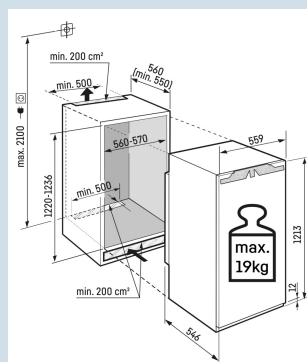

Ruimte voor hoge karaffen of verpakkingen.

Deel- en onderschuifbaar glasplateau

Overzichtelijk in te delen BioFresh lade.

FlexSystem

Nismaat	122 cm
Deurmontage systeem	deur-op-deursysteem
Volume totaal	190 l
Volume koelgedeelte	191 l
Energieklasse	
Energieverbruik per jaar	114 kWh
Energieverbruik per 24 uur	0,3
Energiekosten per jaar	€ 34,-
Energie efficiëntie index	80
Geluidsniveau	33 dB(A)
Geluidsniveau klasse	B
Klimaatklasse	SN-T
Koelmiddel	R600a

IRBad 4170/617

Peak

Bio
Fresh
ProfessionalSuper
SilentSmart
Device
readySoft
SystemSoft-
TelescopicSuper
CoolPower
Cooling

Advies verkoopprijs € 2599

Afmetingen

Hoogte	121,3 cm
Breedte	55,9 cm
Diepte	54,6 cm
Inbouwhoogte	122,0-123,6 cm
Inbouwbreedte	56-57 cm
Inbouwdiepte minimaal	55,0 cm
Max. Meubelgewicht koeldeel	19 kg
Netto gewicht / Bruto gewicht	55,3 kg / 58,4 kg
Hoogte verpakking	1277 mm
Breedte verpakking	572 mm
Diepte verpakking	622 mm