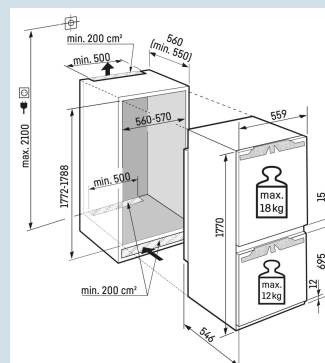

GlassLine draagplateaus

Zacht sluiten garantie.

SoftSystem

Geschikt voor invriezen en bewaren.

4 sterren vriesvak

Ruimte voor hoge karaffen of verpakkingen.

Deel- en onderschuifbaar glasplateau

Nismaat	178 cm
Deurmontage systeem	deur-op-deursysteem
Materiaal deur/deksel	Staal
Volume totaal	264 l
Volume koelgedeelte	183 l
Volume vriesgedeelte	81 l
Energieklasse	D
Energieverbruik per jaar	183 kWh
Energieverbruik per 24 uur	0,5
Energiekosten per jaar	€ 73,-
Energie efficiëntie index	80
Geluidsniveau	33 dB(A)
Geluidsniveau klasse	B

ICd 5123
Plus

Advies verkoopprijs € 1499

Afmetingen

Hoogte	177 cm
Breedte	55,9 cm
Diepte	54,6 cm
Inbouwhoogte	177,2-178,8 cm
Inbouwbreedte	56-57 cm
Deurhoogte vriezer in mm	695
Tussenruimte koel-vries in mm	15
Inbouwdiepte minimaal	55 cm
Max. Meubelgewicht koeldeel	18 kg
Max. Meubelgewicht vriesdeel	12 kg
Netto gewicht / Bruto gewicht	61,1 kg / 65,5 kg
Hoogte verpakking	1829 mm
Breedte verpakking	572 mm
Diepte verpakking	622 mm