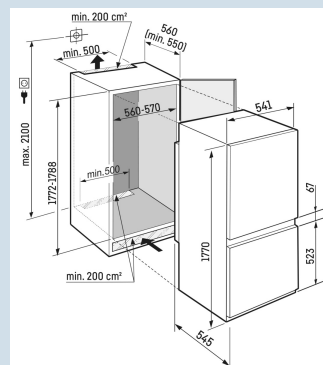

LED plafondverlichting

Geschikt voor dikkere meubelpanelen

Sleepdeur montage

Nismaat	178 cm
Deurmontage systeem	sleepdeur
Materiaal deur/deksel	Staal
Volume totaal	266 l
Volume koelgedeelte	212 l
Volume vriesgedeelte	54 l
Energieklasse	
Energieverbruik per jaar	159 kWh
Energieverbruik per 24 uur	0,4
Energiekosten per jaar	€ 64,-
Energie efficiëntie index	80
Geluidsniveau	33 dB(A)
Geluidsniveau klasse	B

ICSd 5102

Pure

Advies verkoopprijs € 1199

Afmetingen

Hoogte	177 cm
Breedte	54,1 cm
Diepte	54,5 cm
Inbouwhoogte	177,2-178,8 cm
Inbouwbreedte	56-57 cm
Deurhoogte vriezer in mm	523
Tussenruimte koel-vries in mm	67
Inbouwdiepte minimaal	55,0 cm
Max. Meubelgewicht koeldeel	-
Max. Meubelgewicht vriesdeel	-
Netto gewicht / Bruto gewicht	57 kg / 60,9 kg
Hoogte verpakking	1829 mm
Breedte verpakking	555 mm
Diepte verpakking	622 mm