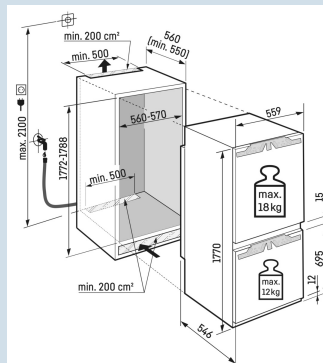

Tot 30 kg belastbaar en eenvoudig te reinigen

GlassLine draagplateaus

Nismaat	178 cm
Deurmontage systeem	deur-op-deursysteem
Materiaal deur/deksel	Staal
Volume totaal	255 l
Volume koelgedeelte	184 l
Volume vriesgedeelte	71 l
Energieklasse	
Energieverbruik per jaar	146 kWh
Energieverbruik per 24 uur	0,4
Energiekosten per jaar	€ 58,-
Energie efficiëntie index	64
Geluidsniveau	33 dB(A)
Geluidsniveau klasse	B