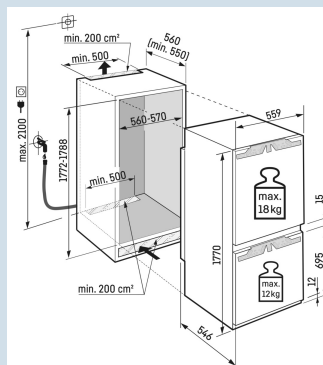

Hygiënisch en voedselveilig

Droge achterwand

Deur wordt vanaf 30° dichtgetrokken

Deur-op-deur montage

Ruimte voor hoge karaffen of verpakkingen.

Deel- en onderschuifbaar glasplateau

Nismaat	178 cm
Deurmontage systeem	deur-op-deursysteem
Materiaal deur/deksel	Staal
Volume totaal	255 l
Volume koelgedeelte	184 l
Volume vriesgedeelte	71 l
Energieklasse	
Energieverbruik per jaar	146 kWh
Energieverbruik per 24 uur	0,4
Energiekosten per jaar	€ 58,-
Energie efficiëntie index	64
Geluidsniveau	33 dB(A)
Geluidsniveau klasse	B

Hoogte	177 cm
Breedte	55,9 cm
Diepte	54,6 cm
Inbouwhoogte	177,2-178,8 cm
Inbouwbreedte	56-57 cm
Deurhoogte vriezer in mm	695
Tussenruimte koel-vries in mm	15
Inbouwdiepte minimaal	55,0 cm
Max. Meubelgewicht koeldeel	18 kg
Max. Meubelgewicht vriesdeel	12 kg
Netto gewicht / Bruto gewicht	73,6 kg / 77,2 kg
Hoogte verpakking	1829 mm
Breedte verpakking	572 mm
Diepte verpakking	622 mm