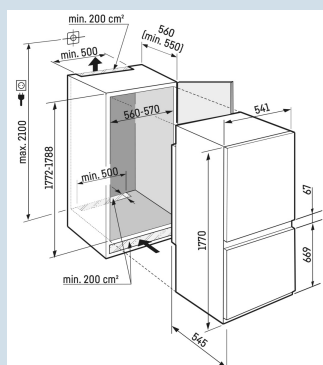

Geschikt voor dikkere meubelpanelen

Sleepdeur montage

Tot 30 kg belastbaar en eenvoudig te reinigen

GlassLine draagplateaus

Nismaat	178 cm
Deurmontage systeem	sleepdeur
Materiaal deur/deksel	Staal
Volume totaal	253 l
Volume koelgedeelte	183 l
Volume vriesgedeelte	70 l
Energieklasse	
Energieverbruik per jaar	181 kWh
Energieverbruik per 24 uur	0,5
Energiekosten per jaar	€ 72,-
Energie efficiëntie index	80
Geluidsniveau	34 dB(A)
Geluidsniveau klasse	B

ICNSd 5123
Plus

Advies verkoopprijs € 1699

Afmetingen

Hoogte	177 cm
Breedte	54,1 cm
Diepte	54,5 cm
Inbouwhoogte	177,2-178,8 cm
Inbouwbreedte	56-57 cm
Deurhoogte vriezer in mm	695
Tussenruimte koel-vries in mm	15
Inbouwdiepte minimaal	55,0 cm
Max. Meubelgewicht vriesdeel	12 kg
Netto gewicht / Bruto gewicht	59,4 kg / 63 kg
Hoogte verpakking	1829 mm
Breedte verpakking	555 mm
Diepte verpakking	622 mm