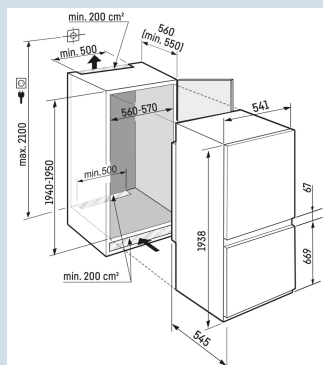

Nooit meer ontdooien.

NoFrost

Tot 30 kg belastbaar en eenvoudig te reinigen

GlassLine draagplateaus

Nismaat	194 cm
Deurmontage systeem	sleepdeur
Volume totaal	284 l
Volume koelgedeelte	215 l
Volume vriesgedeelte	70 l
Energieklasse	D
Energieverbruik per jaar	180 kWh
Energieverbruik per 24 uur	0,5
Energiekosten per jaar	€ 54,-
Energie efficiëntie index	80
Geluidsniveau	33 dB(A)
Geluidsniveau klasse	B
Klimaatklasse	SN-T

Advies verkoopprijs € 1499

Afmetingen

Hoogte	193,8 cm
Breedte	54,1 cm
Diepte	54,6 cm
Inbouwhoogte	195-194 cm
Inbouwbreedte	56-57 cm
Deurhoogte vriezer in mm	695
Tussenruimte koel-vries in mm	15
Inbouwdiepte minimaal	55,0 cm
Max. Meubelgewicht koeldeel	18 kg
Max. Meubelgewicht vriesdeel	12 kg
Netto gewicht / Bruto gewicht	61,5 kg / 65,3 kg
Hoogte verpakking	1996 mm
Breedte verpakking	555 mm
Diepte verpakking	622 mm