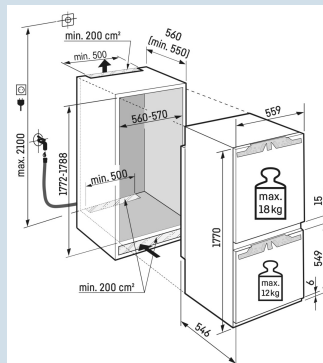

Deel- en onderschuifbaar glasplateau

Overzichtelijk in te delen BioFresh lade.

FlexSystem

Nismaat	178 cm
Deurmontage systeem	deur-op-deursysteem
Materiaal deur/deksel	Staal
Volume totaal	256 l
Volume koelgedeelte	202 l
Volume vriesgedeelte	54 l
Energieklasse	D
Energieverbruik per jaar	182 kWh
Energieverbruik per 24 uur	0,5
Energiekosten per jaar	€ 73,-
Energie efficiëntie index	80
Geluidsniveau	34 dB(A)
Geluidsniveau klasse	B

Afmetingen

Hoogte	177 cm
Breedte	55,9 cm
Diepte	54,6 cm
Inbouwhoogte	177,2-178,8 cm
Inbouwbreedte	56-57 cm
Deurhoogte vriezer in mm	549
Tussenruimte koel-vries in mm	15
Inbouwdiepte minimaal	55 cm
Max. Meubelgewicht koeldeel	18 kg
Max. Meubelgewicht vriesdeel	12 kg
Netto gewicht / Bruto gewicht	74,4 kg / 78,4 kg
Hoogte verpakking	1829 mm
Breedte verpakking	572 mm
Diepte verpakking	622 mm