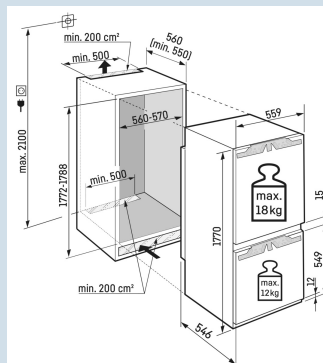

### Ruimte voor hoge karaffen of verpakkingen.

Deel- en onderschuifbaar glasplateau

Nismaat	178 cm
Deurmontage systeem	deur-op-deursysteem
Materiaal deur/deksel	Staal
Volume totaal	255 l
Volume koelgedeelte	201 l
Volume vriesgedeelte	54 l
Energieklasse	<b>B</b>
Energieverbruik per jaar	116 kWh
Energieverbruik per 24 uur	0,3
Energiekosten per jaar	€ 46,-
Energie efficiëntie index	51
Geluidsniveau	29 dB(A)
Geluidsniveau klasse	A

ICBbi 5122  
Plus

Advies verkoopprijs € 1999

**Afmetingen**

Hoogte	177 cm
Breedte	55,9 cm
Diepte	54,6 cm
Inbouwhoogte	177,2-178,8 cm
Inbouwbreedte	56-57 cm
Deurhoogte vriezer in mm	549
Tussenruimte koel-vries in mm	15
Inbouwdiepte minimaal	55,0 cm
Max. Meubelgewicht koeldeel	18,0 kg
Max. Meubelgewicht vriesdeel	12 kg
Netto gewicht / Bruto gewicht	67,8 kg / 70 kg
Hoogte verpakking	1829 mm
Breedte verpakking	572 mm
Diepte verpakking	622 mm