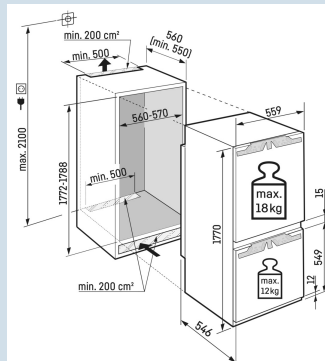

### Ruimte voor hoge karaffen of verpakkingen.

Deel- en onderschuifbaar glasplateau

Nismaat	178 cm
Deurmontage systeem	deur-op-deursysteem
Materiaal deur/deksel	Staal
Volume totaal	255 l
Volume koelgedeelte	201 l
Volume vriesgedeelte	54 l
Energieklasse	<b>B</b>
Energieverbruik per jaar	116 kWh
Energieverbruik per 24 uur	0,3
Energiekosten per jaar	€ 46,-
Energie efficiëntie index	51
Geluidsniveau	29 dB(A)
Geluidsniveau klasse	A

**ICBbi 5122**  
Plus

Advies verkoopprijs € 1999

**Afmetingen**

Hoogte	177 cm
Breedte	55,9 cm
Diepte	54,6 cm
Inbouwhoogte	177,2-178,8 cm
Inbouwbreedte	56-57 cm
Deurhoogte vriezer in mm	549
Tussenruimte koel-vries in mm	15
Inbouwdiepte minimaal	55,0 cm
Max. Meubelgewicht koeldeel	18,0 kg
Max. Meubelgewicht vriesdeel	12 kg
Netto gewicht / Bruto gewicht	67,8 kg / 70 kg
Hoogte verpakking	1829 mm
Breedte verpakking	572 mm
Diepte verpakking	622 mm