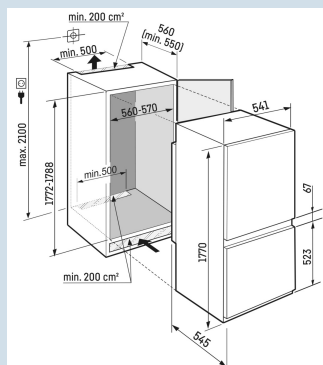

Deel- en onderschuifbaar glasplateau

Perfekte bewaarklimaat voor verse groente en fruit

BioFresh (0°C)

Hygiënisch en voedselveilig

Droge achterwand

Geschikt voor dikkere meubelpanelen

Sleepdeur montage

Tot 30 kg belastbaar en eenvoudig te reinigen

GlassLine draagplateaus

Nismaat	178 cm
Deurmontage systeem	sleepdeur
Materiaal deur/deksel	Staal
Volume totaal	255 l
Volume koelgedeelte	201 l
Volume vriesgedeelte	54 l
Energieklasse	D
Energieverbruik per jaar	182 kWh
Energieverbruik per 24 uur	0,5
Energiekosten per jaar	€ 73,-
Energie efficiëntie index	80
Geluidsniveau	32 dB(A)
Geluidsniveau klasse	B

ICBSd 5122
Plus
Bio
FreshSmart
FrostSuper
SilentDuo
CoolingSmart
Device
readyVario
SpaceSuper
Frost

Advies verkoopprijs € 1699

Afmetingen

Hoogte	177 cm
Breedte	54,1 cm
Diepte	54,5 cm
Inbouwhoogte	177,2-178,8 cm
Inbouwbreedte	56-57 cm
Deurhoogte vriezer in mm	523
Tussenruimte koel-vries in mm	67
Inbouwdiepte minimaal	55,0 cm
Max. Meubelgewicht koeldeel	-
Max. Meubelgewicht vriesdeel	-
Netto gewicht / Bruto gewicht	58,1 kg / 62,3 kg
Hoogte verpakking	1829 mm
Breedte verpakking	555 mm
Diepte verpakking	622 mm