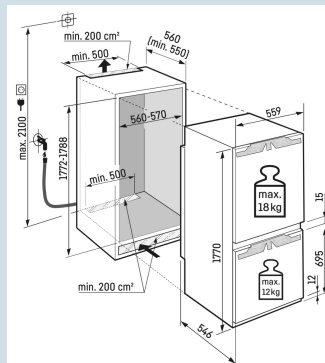

Koude accu's

Tot 30 kg belastbaar en eenvoudig te reinigen

GlassLine draagplateaus

Nismaat	178 cm
Deurmontage systeem	deur-op-deursysteem
Materiaal deur/deksel	Staal
Volume totaal	246 l
Volume koelgedeelte	175 l
Volume vriesgedeelte	71 l
Energieklasse	D
Energieverbruik per jaar	208 kWh
Energieverbruik per 24 uur	0,6
Energiekosten per jaar	€ 83,-
Energie efficiëntie index	80
Geluidsniveau	34 dB(A)
Geluidsniveau klasse	B

Bio
Fresh
ProfessionalNo
FrostInfinity
SpringSuper
SilentDuo
CoolingSmart
DeviceSoft
System**Afmetingen**

Hoogte	177 cm
Breedte	55,9 cm
Diepte	54,6 cm
Inbouwhoogte	177,2-178,8 cm
Inbouwbreedte	56-57 cm
Deurhoogte vriezer in mm	695
Tussenruimte koel-vries in mm	15
Inbouwdiepte minimaal	55 cm
Max. Meubelgewicht koeldeel	18 kg
Max. Meubelgewicht vriesdeel	12 kg
Netto gewicht / Bruto gewicht	77,4 kg / 80,8 kg
Hoogte verpakking	1829 mm
Breedte verpakking	572 mm
Diepte verpakking	622 mm