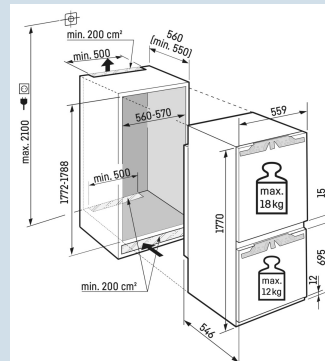

NoFrost

Ruimte voor hoge karaffen of verpakkingen.

Deel- en onderschuifbaar glasplateau

Nismaat	178 cm
Deurmontage systeem	deur-op-deursysteem
Materiaal deur/deksel	Staal
Volume totaal	244 l
Volume koelgedeelte	174 l
Volume vriesgedeelte	70 l
Energieklasse	D
Energieverbruik per jaar	207 kWh
Energieverbruik per 24 uur	0,6
Energiekosten per jaar	€ 83,-
Energie efficiëntie index	80
Geluidsniveau	34 dB(A)
Geluidsniveau klasse	B

ICBNdi 5123
PlusBio
FreshNo
FrostSuper
SilentDuo
CoolingSmart
DeviceSoft
SystemVario
Space

Advies verkoopprijs € 1999

Afmetingen

Hoogte	177 cm
Breedte	55,9 cm
Diepte	54,6 cm
Inbouwhoogte	177,2-178,8 cm
Inbouwbreedte	56-57 cm
Deurhoogte vriezer in mm	695
Tussenruimte koel-vries in mm	15
Inbouwdiepte minimaal	55,0 cm
Max. Meubelgewicht koeldeel	18 kg
Max. Meubelgewicht vriesdeel	12 kg
Netto gewicht / Bruto gewicht	63,8 kg / 67,2 kg
Hoogte verpakking	1829 mm
Breedte verpakking	572 mm
Diepte verpakking	622 mm