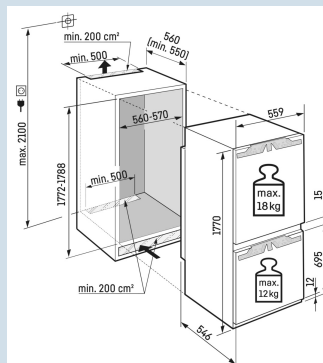

NoFrost

Ruimte voor hoge karaffen of verpakkingen.

Deel- en onderschuifbaar glasplateau

Nismaat	178 cm
Deurmontage systeem	deur-op-deursysteem
Materiaal deur/deksel	Staal
Volume totaal	244 l
Volume koelgedeelte	174 l
Volume vriesgedeelte	70 l
Energieklasse	D
Energieverbruik per jaar	207 kWh
Energieverbruik per 24 uur	0,6
Energiekosten per jaar	€ 83,-
Energie efficiëntie index	80
Geluidsniveau	34 dB(A)
Geluidsniveau klasse	B

Bio
FreshNo
FrostSuper
SilentDuo
CoolingSmart
DeviceSoft
SystemVario
Space**Afmetingen**

Hoogte	177 cm
Breedte	55,9 cm
Diepte	54,6 cm
Inbouwhoogte	177,2-178,8 cm
Inbouwbreedte	56-57 cm
Deurhoogte vriezer in mm	695
Tussenruimte koel-vries in mm	15
Inbouwdiepte minimaal	55,0 cm
Max. Meubelgewicht koeldeel	18 kg
Max. Meubelgewicht vriesdeel	12 kg
Netto gewicht / Bruto gewicht	63,8 kg / 67,2 kg
Hoogte verpakking	1829 mm
Breedte verpakking	572 mm
Diepte verpakking	622 mm