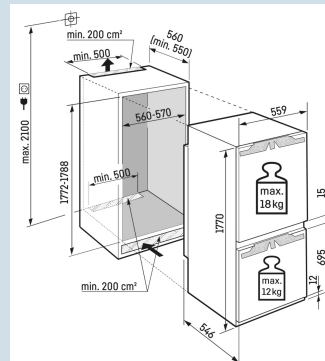

NoFrost

Ruimte voor hoge karaffen of verpakkingen.

Deel- en onderschuifbaar glasplateau

Nismaat	178 cm
Deurmontage systeem	deur-op-deursysteem
Materiaal deur/deksel	Staal
Volume totaal	244 l
Volume koelgedeelte	174 l
Volume vriesgedeelte	70 l
Energieklasse	D
Energieverbruik per jaar	207 kWh
Energieverbruik per 24 uur	0,6
Energiekosten per jaar	€ 83,-
Energie efficiëntie index	80
Geluidsniveau	34 dB(A)
Geluidsniveau klasse	B

Bio
FreshNo
FrostSuper
SilentDuo
CoolingSmart
DeviceSoft
SystemVario
Space**Afmetingen**

Hoogte	177 cm
Breedte	55,9 cm
Diepte	54,6 cm
Inbouwhoogte	177,2-178,8 cm
Inbouwbreedte	56-57 cm
Deurhoogte vriezer in mm	695
Tussenruimte koel-vries in mm	15
Inbouwdiepte minimaal	55,0 cm
Max. Meubelgewicht koeldeel	18 kg
Max. Meubelgewicht vriesdeel	12 kg
Netto gewicht / Bruto gewicht	63,8 kg / 67,2 kg
Hoogte verpakking	1829 mm
Breedte verpakking	572 mm
Diepte verpakking	622 mm