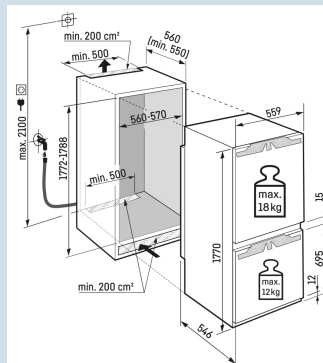

### Deur wordt vanaf 30° dichtgetrokken

Deur-op-deur montage

### Ruimte voor hoge karaffen of verpakkingen.

Deel- en onderschuifbaar glasplateau

**Afmetingen**

Hoogte	177 cm
Breedte	55,9 cm
Diepte	54,6 cm
Inbouwhoogte	177,2-178,8 cm
Inbouwbreedte	56-57 cm
Deurhoogte vriezer in mm	695
Tussenruimte koel-vries in mm	15
Inbouwdiepte minimaal	55,0 cm
Max. Meubelgewicht koeldeel	18 kg
Max. Meubelgewicht vriesdeel	12 kg
Netto gewicht / Bruto gewicht	76,8 kg / 80,8 kg
Hoogte verpakking	1829 mm
Breedte verpakking	572 mm
Diepte verpakking	622 mm