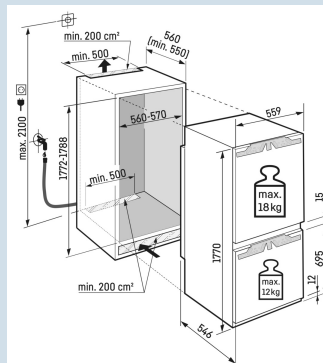

### Deur wordt vanaf 30° dichtgetrokken

Deur-op-deur montage

### Ruimte voor hoge karaffen of verpakkingen.

Deel- en onderschuifbaar glasplateau

Bio  
Fresh  
ProfessionalNo  
FrostSuper  
SilentDuo  
CoolingSmart  
DeviceSoft  
SystemSuper  
Frost**Afmetingen**

Hoogte	177 cm
Breedte	55,9 cm
Diepte	54,6 cm
Inbouwhoogte	177,2-178,8 cm
Inbouwbreedte	56-57 cm
Deurhoogte vriezer in mm	695
Tussenruimte koel-vries in mm	15
Inbouwdiepte minimaal	55,0 cm
Max. Meubelgewicht koeldeel	18 kg
Max. Meubelgewicht vriesdeel	12 kg
Netto gewicht / Bruto gewicht	76,8 kg / 80,8 kg
Hoogte verpakking	1829 mm
Breedte verpakking	572 mm
Diepte verpakking	622 mm