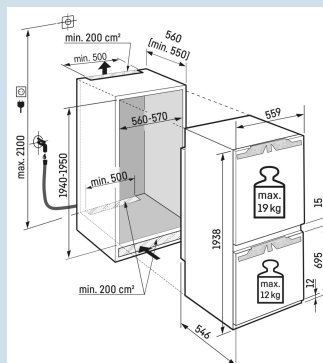

#### Deur wordt vanaf 30° dichtgetrokken

Deur-op-deur montage

Nismaat	194 cm
Deurmontage systeem	deur-op-deursysteem
Materiaal deur/deksel	Staal
Volume totaal	276 l
Volume koelgedeelte	205 l
Volume vriesgedeelte	71 l
Energieklasse	
Energieverbruik per jaar	162 kWh
Energieverbruik per 24 uur	0,4
Energiekosten per jaar	€ 49,-
Energie efficiëntie index	64
Geluidsniveau	33 dB(A)
Geluidsniveau klasse	B

Bio  
FreshNo  
FrostIce  
MakerSuper  
SilentDuo  
CoolingSoft  
SystemVario  
Space**Afmetingen**

Hoogte	193,8 cm
Breedte	55,9 cm
Diepte	54,6 cm
Inbouwhoogte	194-195 cm
Inbouwbreedte	56-57 cm
Deurhoogte vriezer in mm	695
Tussenruimte koel-vries in mm	15
Inbouwdiepte minimaal	55,0 cm
Max. Meubelgewicht koeldeel	18 kg
Max. Meubelgewicht vriesdeel	12 kg
Netto gewicht / Bruto gewicht	80,1 kg / 83,7 kg
Hoogte verpakking	1996 mm
Breedte verpakking	572 mm
Diepte verpakking	622 mm