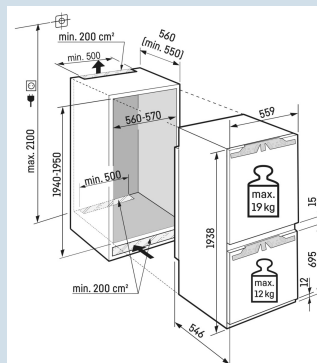

ICBNc 5623
Plus

Advies verkoopprijs € 2099

Afmetingen

Hoogte	193,8 cm
Breedte	55,9 cm
Diepte	54,6 cm
Inbouwhoogte	195-194 cm
Inbouwbreedte	56-57 cm
Deurhoogte vriezer in mm	695
Tussenruimte koel-vries in mm	15
Inbouwdiepte minimaal	55,0 cm
Max. Meubelgewicht koeldeel	18 kg
Max. Meubelgewicht vriesdeel	12 kg
Netto gewicht / Bruto gewicht	72 kg / 76 kg
Hoogte verpakking	1996 mm
Breedte verpakking	572 mm
Diepte verpakking	622 mm