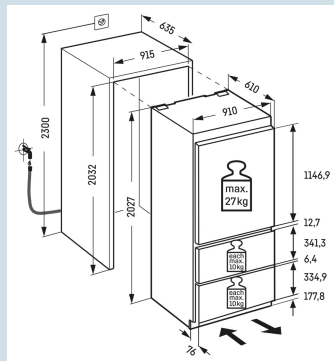

IceMaker met vaste wateraansluiting

Ook voor extra grote 2 liter verpakkingen.

Comfort deurvakken

Optimaal zicht ook in het donker.

LED verlichting vriesdeel

Hygiënisch en voedselveilig

Droge achterwand

Deur wordt vanaf 30° dichtgetrokken

203 cm
deur-op-deursysteem
Antraciet /
Edelstaal
522 l
363 l
160 l
E
320 kWh
0,9
€ 128,-
98
39 dB(A)

Bio
FreshNo
FrostDuo
CoolingSoft
SystemFrost
ControlPower
Cooling**Afmetingen**

Hoogte	202,7 cm
Breedte	91 cm
Diepte	61 cm
Inbouwhoogte	203,2-207,2 cm
Inbouwbreedte	91,5 cm
Inbouwdiepte minimaal	63,5 cm
Decorplaat hoogte in mm	1156/341/341 mm
Decorplaat breedte in mm	909 mm
Decorplaat dikte in mm	16 mm
Max. Meubelgewicht koeldeel	27 kg
Max. Meubelgewicht vriesdeel	10 kg
Netto gewicht / Bruto gewicht	160 kg / 175 kg
Hoogte verpakking	2125 mm
Breedte verpakking	966 mm
Diepte verpakking	750 mm