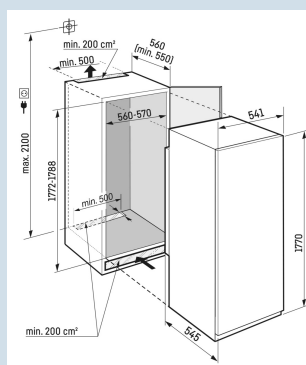

Geschikt voor dikkere meubelpanelen

Sleepdeur montage

Nismaat	178 cm
Deurmontage systeem	sleepdeur
Materiaal deur/deksel	Staal
Volume totaal	213 l
Volume vriesgedeelte	213 l
Energieklasse	F
Energieverbruik per jaar	296 kWh
Energieverbruik per 24 uur	0,8
Energiekosten per jaar	€ 118,-
Energie efficiëntie index	125
Geluidsniveau	35 dB(A)
Geluidsniveau klasse	B
Klimaatklasse	SN-T

SIFNSf 5128
Plus

Advies verkoopprijs € 1599

Afmetingen

Hoogte	177 cm
Breedte	54,1 cm
Diepte	54,5 cm
Inbouwhoogte	177,2-178,8 cm
Inbouwbreedte	56-57 cm
Inbouwdiepte minimaal	55 cm
Max. Meubelgewicht vriesdeel	-
Netto gewicht / Bruto gewicht	57 kg / 60,2 kg
Hoogte verpakking	1829 mm
Breedte verpakking	555 mm
Diepte verpakking	622 mm