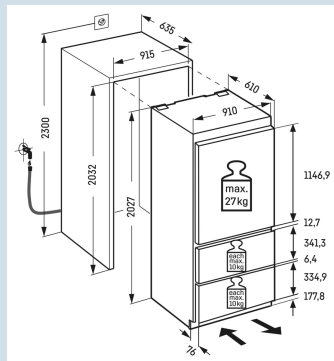

Groente, fruit, vlees en vis tot 3x langer vers.
BioFresh 0°C

Zacht sluiten garantie.
SoftSystem

Kwaliteitscontrole na stroomstoring.
FrostControl

Deur kan nooit ongemerkt open blijven.
Akoestisch deuralarm

Hoorbare waarschuwing bij storing.
Optisch en akoestisch temperatuuralarm

Nooit meer ontdooien.
NoFrost

Perfekte bewaarklimaat voor verse groente en fruit
BioFresh (0°C)

Altijd voldoende ijsblokjes op voorraad.
IceMaker met vaste wateraansluiting

Ook voor extra grote 2 liter verpakkingen.
Comfort deurvakken

Optimaal zicht ook in het donker.
LED verlichting vriesdeel

Hygiënisch en voedselveilig
Droge achterwand

Deur wordt vanaf 30° dichtgetrokken
Deur-op-deur montage

Nismaat
Deurmontage systeem
Behuizing / Kleur deur
Materiaal deur/deksel
Volume totaal
Volume koelgedeelte
Volume vriesgedeelte
Energieklasse
Energieverbruik per jaar
Energieverbruik per 24 uur
Energiekosten per jaar
Energie efficiëntie index
Geluidsniveau

203 cm
deur-op-deursysteem
Antraciet /
Edelstaal
522 l
363 l
160 l
E
320 kWh
0,9
€ 128,-
98
39 dB(A)