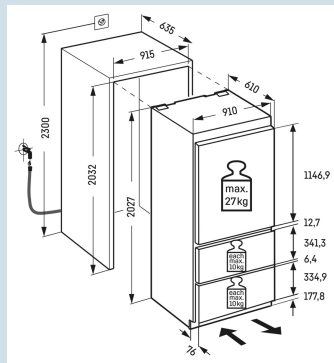

Deur wordt vanaf 30° dichtgetrokken

Deur-op-deur montage

Nismaat
Deurmontage systeem
Behuizing / Kleur deur
Materiaal deur/deksel
Volume totaal
Volume koelgedeelte
Volume vriesgedeelte
Energieklasse
Energieverbruik per jaar
Energieverbruik per 24 uur
Energiekosten per jaar
Energie efficiëntie index
Geluidsniveau

203 cm
deur-op-deursysteem
Antraciet /
Edelstaal
522 l
363 l
160 l
E
320 kWh
0,9
€ 128,-
98
39 dB(A)