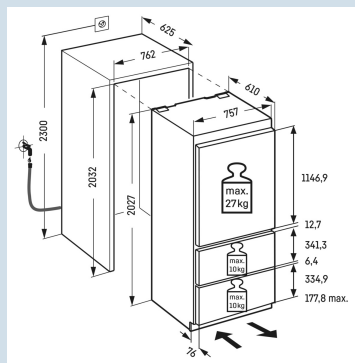

BioFresh (0°C)

Kwaliteitscontrole na stroomstoring.

FrostControl

Temperatuur eenvoudig af te lezen

LC digitaal temperatuurdisplay

Bij volle koelkast voldoende licht.

LED lichtzuil links en rechts

Hoorbare waarschuwing bij storing.

Afmetingen

Hoogte	202,4 cm
Breedte	75,7 cm
Diepte	61 cm
Inbouwhoogte	203,2-207,2 cm
Inbouwbreedte	76,2 cm
Inbouwdiepte minimaal	63,5 cm
Decorplaat hoogte in mm	1156/341/526 mm
Decorplaat breedte in mm	756 mm
Decorplaat dikte in mm	16 mm
Max. Meubelgewicht koeldeel	27 kg
Max. Meubelgewicht vriesdeel	10 kg
Netto gewicht / Bruto gewicht	143 kg / 155 kg
Hoogte verpakking	2120 mm
Breedte verpakking	820 mm
Diepte verpakking	740 mm