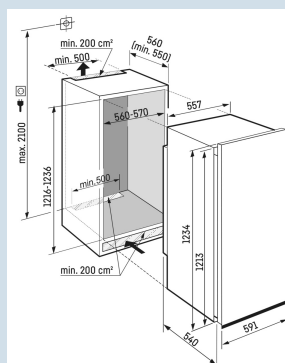

GlassLine draagplateaus

Nismaat	122 cm
Deurmontage systeem	decorlijsten
Materiaal deur/deksel	Staal
Volume totaal	182 l
Volume koelgedeelte	167 l
Volume vriesgedeelte	16 l
Energieklasse	
Energieverbruik per jaar	149 kWh
Energieverbruik per 24 uur	0,4
Energiekosten per jaar	€ 45,-
Energie efficiëntie index	100
Geluidsniveau	35 dB(A)
Geluidsniveau klasse	B

DRe 4101
PureEasy
FreshSuper
SilentSmart
Device
ready

Advies verkoopprijs € 1199

Afmetingen

Hoogte	123,4 cm
Breedte	55,9 cm
Diepte	54 cm
Inbouwhoogte	122-122,6 cm
Inbouwbreedte	56-57 cm
Inbouwdiepte minimaal	55,0 cm
Max. Meubelgewicht koeldeel	-
Netto gewicht / Bruto gewicht	41,5 kg / 45,5 kg
Hoogte verpakking	1299 mm
Breedte verpakking	637 mm
Diepte verpakking	622 mm