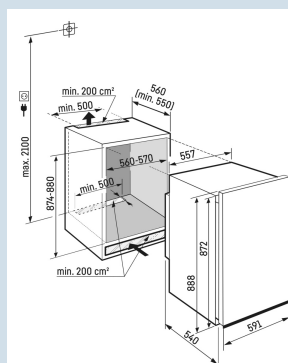

Nismaat	88 cm
Deurmontage systeem	decorlijsten
Materiaal deur/deksel	Staal
Volume totaal	117 l
Volume koelgedeelte	102 l
Volume vriesgedeelte	16 l
Energieklasse	A
Energieverbruik per jaar	147 kWh
Energieverbruik per 24 uur	0,4
Energiekosten per jaar	€ 44,-
Energie efficiëntie index	100
Geluidsniveau	35 dB(A)
Geluidsniveau klasse	B

DRe 3901
PureEasy
FreshSuper
SilentSmart
Device
ready

Advies verkoopprijs € 1099

Afmetingen

Hoogte	87,2 cm
Breedte	55,9 cm
Diepte	54 cm
Inbouwhoogte	87,4-88 cm
Inbouwbreedte	56-57 cm
Inbouwdiepte minimaal	55,0 cm
Max. Meubelgewicht koeldeel	-
Netto gewicht / Bruto gewicht	33 kg / 36 kg
Hoogte verpakking	953 mm
Breedte verpakking	637 mm
Diepte verpakking	622 mm