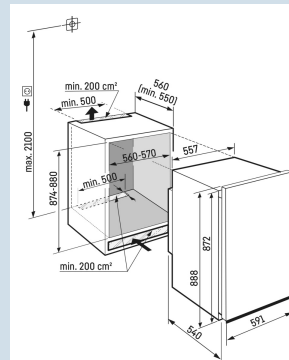

88 cm  
decorlijsten  
Staal  
136 l  
137 l  
E  
93 kWh  
0,3  
€ 28,-  
100  
35 dB(A)  
B  
SN-T

DRe 3900

Pure

Easy  
FreshSuper  
SilentSmart  
Device  
ready

Advies verkoopprijs € 999

**Afmetingen**

Hoogte	87,2 cm
Breedte	55,9 cm
Diepte	54 cm
Inbouwhoogte	87,4-88 cm
Inbouwbreedte	56-57 cm
Inbouwdiepte minimaal	55,0 cm
Max. Meubelgewicht koeldeel	-
Netto gewicht / Bruto gewicht	32 kg / 35,7 kg
Hoogte verpakking	953 mm
Breedte verpakking	637 mm
Diepte verpakking	622 mm