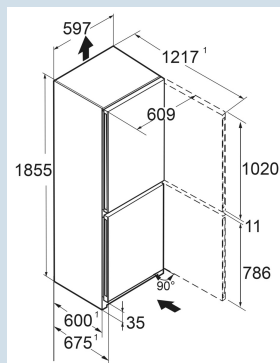

Dark green (RAL6000) / Dark  
green (RAL6000)  
Staal  
Staal  
330 l  
227 l  
103 l  
C  
161 kWh  
0,4  
€ 64,-  
64  
35 dB(A)  
B

CNcdg 5203  
Pure

Advies verkoopprijs € 1049

**Afmetingen**

Hoogte	185,5 cm
Breedte	59,7 cm
Diepte	67,5 cm
InteriorFit	Ja
Plaatsbaar tegen muur	Ja
Netto gewicht / Bruto gewicht	71 kg / 76,5 kg
Hoogte verpakking	1927 mm
Breedte verpakking	615 mm
Diepte verpakking	767 mm