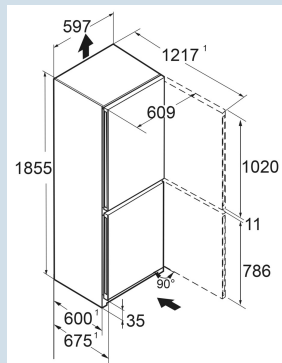

Light green (RAL 6018) / Light green (RAL 6018)
Staal
Staal
330 l
227 l
103 l
C
161 kWh
0,4
€ 64,-
64
35 dB(A)
B

CNcIg 5203
Pure

Advies verkoopprijs € 1049

Afmetingen

Hoogte	185,5 cm
Breedte	59,7 cm
Diepte	67,5 cm
InteriorFit	Ja
Plaatsbaar tegen muur	Ja
Netto gewicht / Bruto gewicht	71 kg / 76,5 kg
Hoogte verpakking	1927 mm
Breedte verpakking	615 mm
Diepte verpakking	767 mm