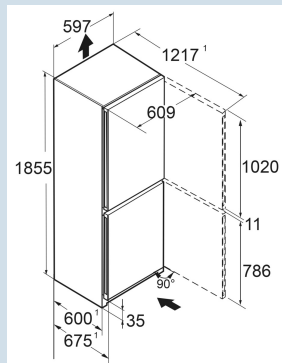

Gold (RAL1027) / Gold (RAL1027)
Staal
Staal
330 l
227 l
103 l
C
161 kWh
0,4
€ 64,-
64
35 dB(A)
B

CNcgo 5203
Pure

Advies verkoopprijs € 1049

Afmetingen

Hoogte	185,5 cm
Breedte	59,7 cm
Diepte	67,5 cm
InteriorFit	Ja
Plaatsbaar tegen muur	Ja
Netto gewicht / Bruto gewicht	71 kg / 76,5 kg
Hoogte verpakking	1927 mm
Breedte verpakking	615 mm
Diepte verpakking	767 mm