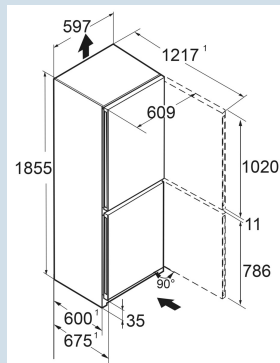

Gelijkmatigere temperatuurverdeling.

PowerCooling

Behuizing / Kleur deur
Materiaal behuizing
Materiaal deur/deksel
Volume totaal
Volume koelgedeelte
Volume vriesgedeelte
Energieklasse
Energieverbruik per jaar
Energieverbruik per 24 uur
Energiekosten per jaar
Energie efficiëntie index
Geluidsniveau
Geluidsniveau klasse

Yellow (RAL1021) / Yellow (RAL1021)
Staal
Staal
330 l
227 l
103 l
C
161 kWh
0,4
€ 64,-
64
35 dB(A)
B