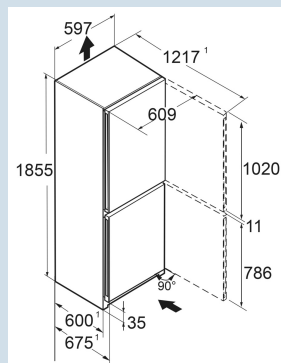

Gold (RAL1027) / Gold (RAL1027)
Staal
Staal
330 l
227 l
103 l
C
161 kWh
0,4
€ 64,-
64
35 dB(A)
B

CNcgo 5203
Pure

Advies verkoopprijs € 1049

Afmetingen

| | |
|-------------------------------|-----------------|
| Hoogte | 185,5 cm |
| Breedte | 59,7 cm |
| Diepte | 67,5 cm |
| InteriorFit | Ja |
| Plaatsbaar tegen muur | Ja |
| Netto gewicht / Bruto gewicht | 71 kg / 76,5 kg |
| Hoogte verpakking | 1927 mm |
| Breedte verpakking | 615 mm |
| Diepte verpakking | 767 mm |