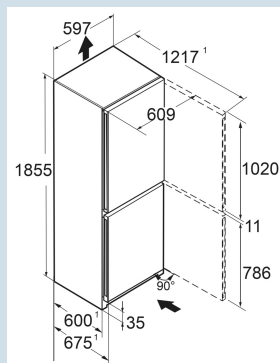

Dark blue (RAL5002) / Dark blue
(RAL5002)
Staal
Staal
330 l
227 l
103 l
C
161 kWh
0,4
€ 64,-
64
35 dB(A)
B

CNcdb 5203
Pure

Advies verkoopprijs € 1049

Afmetingen

Hoogte	185,5 cm
Breedte	59,7 cm
Diepte	67,5 cm
InteriorFit	Ja
Plaatsbaar tegen muur	Ja
Netto gewicht / Bruto gewicht	71 kg / 76,5 kg
Hoogte verpakking	1927 mm
Breedte verpakking	615 mm
Diepte verpakking	767 mm