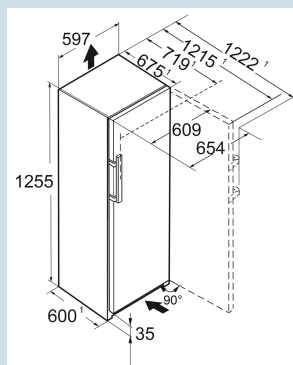

RBa30 425i
Prime

BLU
Performance

Super
Silent

Smart
Device

Soft
System

Bio
Fresh

Advies verkoopprijs € 1599

Uw privé koelcel, superzuinig

Deze superzuinige BioFresh koeler is speciaal ontwikkeld voor het extra lang bewaren van grote hoeveelheden verse producten. Dankzij de constante temperatuur van 0°C en de regelbare luchtvochtigheid geeft dit model professionele bewaarmogelijkheden in de rondom gesloten laden. De relatieve luchtvochtigheid is in het volledige interieur naar wens in te stellen op Dry voor vlees, vis en zuivel of Hydro voor groenten en fruit. Standaard met SoftSystem deursluiting en smart home toepassingen.

Perfecte bewaarklimaat voor verse groente en fruit

BioFresh (0°C)

Zacht sluiten garantie.

SoftSystem

Groente, fruit, vlees en vis tot 3x langer vers.

BioFresh 0°C

Energiezuinige, heldere verlichting.

LED verlichting

Alle functie eenvoudig in te stellen

Touch & Swipe kleurendisplay

Opent bijna vanzelf

Hevelgreep

Behuizing / Kleur deur
Materiaal behuizing
Materiaal deur/deksel
Volume totaal
Volume koelgedeelte
Energieklasse
Energieverbruik per jaar
Energieverbruik per 24 uur
Energiekosten per jaar
Energie efficiëntie index
Geluidsniveau
Geluidsniveau klasse
Klimaatklasse

Wit / Wit
Staal
Staal
160 l
161 l
A
65 kWh
0,2
€ 26,-
41
34 dB(A)
B
SN-T